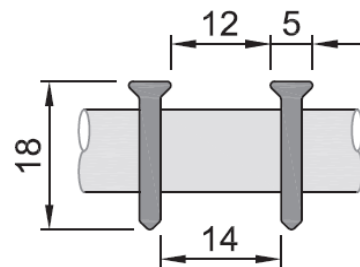

Lineære riste & rammer

ALU - bronze

Tekniske data

Modeller:

Lineær rist - ALU - bronze

Lineær rist - ALU - bronze m/ramme

Tekniske tegninger:

Ramme