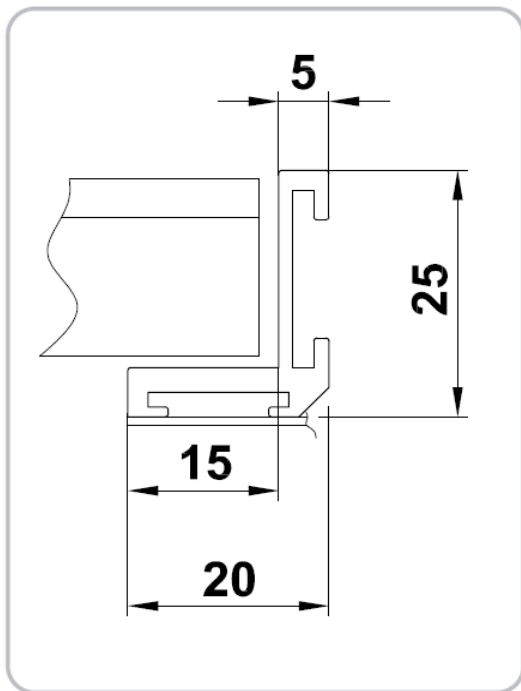

Lineære riste & rammer

ALU - bronze

Tekniske data

Modeller:

Lineær rist - ALU - bronze

Lineær rist - ALU - bronze m/ramme

Tekniske tegninger:

Ramme