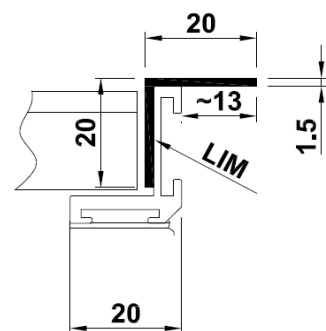

Afslutningsliste