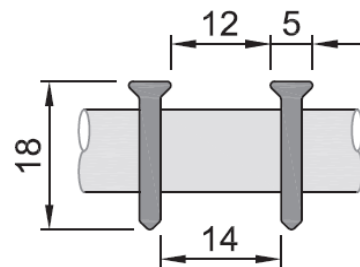

Lineære riste & rammer

ALU - sort

Tekniske data

Modeller:

Lineær rist - ALU - sort

Lineær rist - ALU - sort med og ramme

Tekniske tegninger:

Ramme