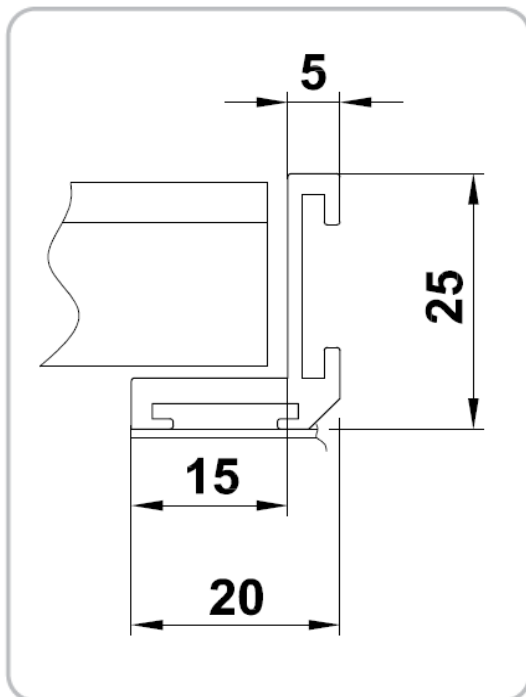

Lineære riste & rammer

ALU - sort

Tekniske data

Modeller:

Lineær rist - ALU - sort

Lineær rist - ALU - sort med og ramme

Tekniske tegninger:

Ramme