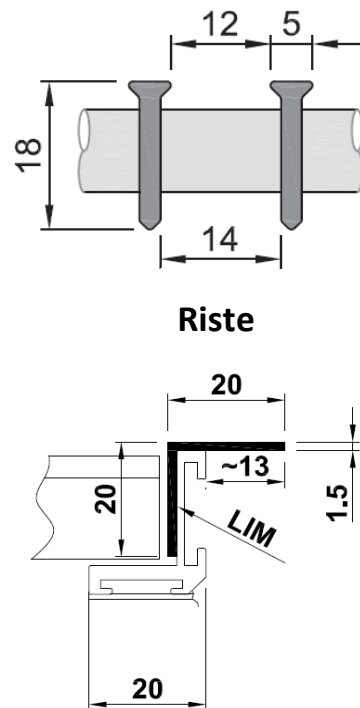

Rulleriste & rammer

ALU - bronze

Tekniske data

Modeller:

Rullerist - ALU - bronze

Rullerist - ALU - bronze med og ramme

Tekniske tegninger:

Ramme