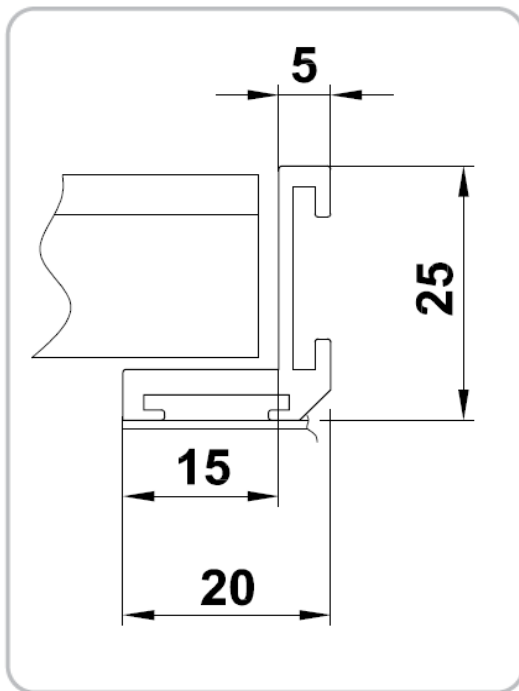

Rulleriste & rammer

ALU - bronze

Tekniske data

Modeller:

Rullerist - ALU - bronze

Rullerist - ALU - bronze med og ramme

Tekniske tegninger:

Ramme