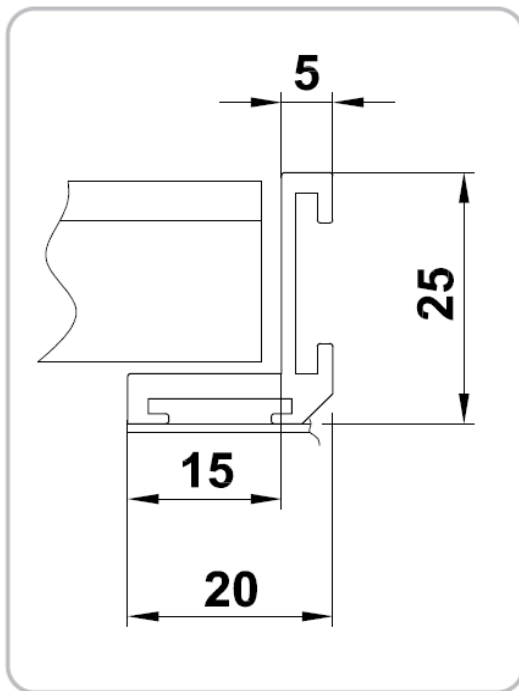

Rulleriste & rammer

ALU - natur

Tekniske data

Modeller:

Rullerist - ALU - natur

Rullerist - ALU - natur med og ramme

Tekniske tegninger:

Ramme