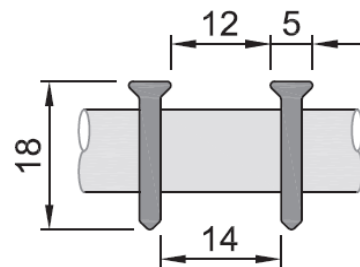

Rulleriste & rammer

ALU - sort

Tekniske data

Modeller:

Rullerist - ALU - sort

Rullerist - ALU - sort med og ramme

Tekniske tegninger:

Ramme