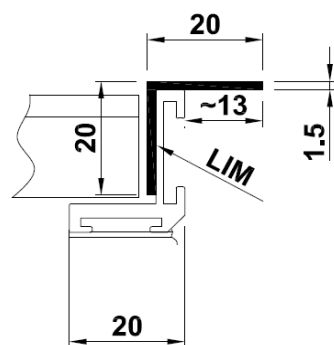

Afslutningsliste