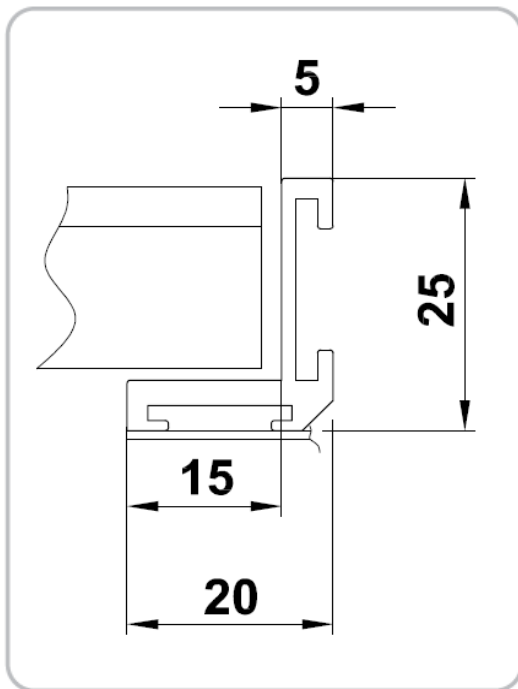

Rulleriste & rammer

ALU - sort

Tekniske data

Modeller:

Rullerist - ALU - sort

Rullerist - ALU - sort med og ramme

Tekniske tegninger:

Ramme