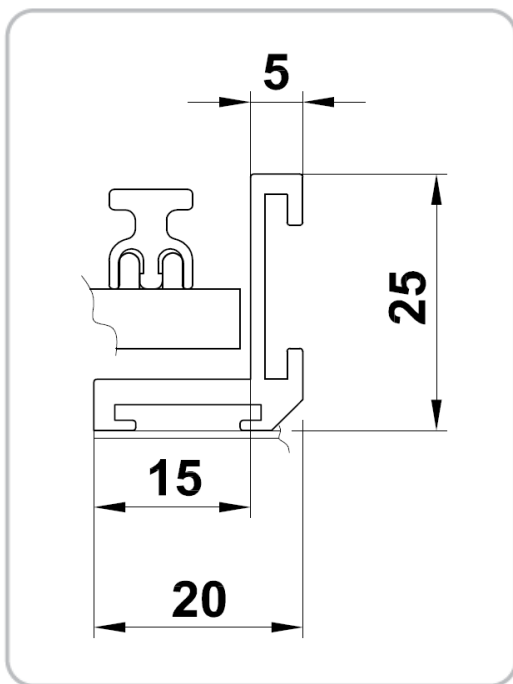

Rulleriste & rammer

LOW TRANVERSE - natur

Tekniske data

Modeller:

Rist - LOW TRANVERSE - natur

Rist - LOW TRANVERSE - natur m/ramme

Tekniske tegninger:

Ramme