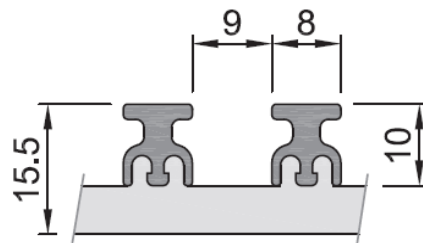

Rulleriste & rammer

LOW TRANVERSE - sort

Tekniske data

Modeller:

Rist - LOW TRANVERSE - sort

Rist - LOW TRANVERSE - sort m/ramme

Tekniske tegninger:

Ramme