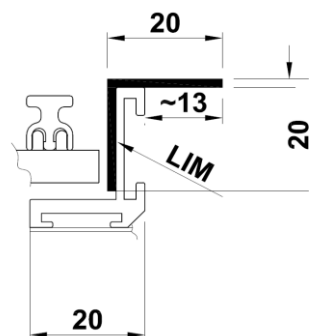

Afslutningsliste