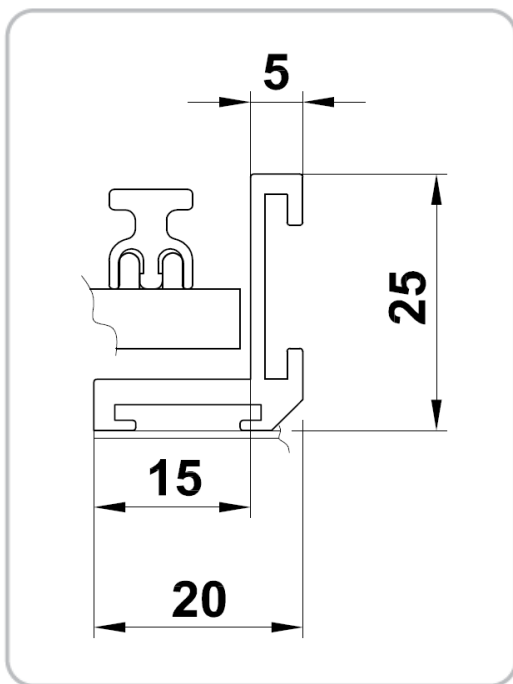

Rulleriste & rammer

LOW TRANVERSE - sort

Tekniske data

Modeller:

Rist - LOW TRANVERSE - sort

Rist - LOW TRANVERSE - sort m/ramme

Tekniske tegninger:

Ramme